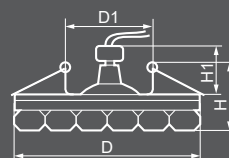

# Ограниченное стекло

JD61

**18873**  
прозрачный /  
хром

Габариты (DxH): 80x68mm  
Монтаж. диаметр (D1): 55mm  
Высота с лампой: 18mm

Тип лампы	Патрон	Напряжение	Мощность	Кол-во в ящике
JCD9	G9	230V	35W	30 шт.

JD61  
с LED подсветкой

**27839**  
прозрачный + белая подсветка /  
прозрачный

**27982**  
прозрачный + RGB подсветка /  
прозрачный

Габариты (DxH): 90x65mm  
Монтаж. диаметр (D1): 60mm  
Высота с лампой: 18mm

Габариты (DxH): 80x70mm  
Монтаж. диаметр (D1): 60mm  
Высота с лампой: 20mm

Тип лампы	Патрон	Напряжение	Мощность	Кол-во в ящике
JCD9	G9	230V	35W	30 шт.

JD117

**28332**  
матовый /  
золото

Габариты (DxH): 62x70mm  
Монтаж. диаметр (D1): 53mm  
Высота с лампой: 25mm