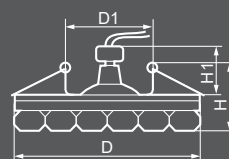

# Ограниченное стекло

JD61

**18873**  
прозрачный /  
хром

Габариты (DxH): 80x68mm  
Монтаж. диаметр (D1): 55mm  
Высота с лампой: 18mm

Тип лампы	Патрон	Напряжение	Мощность	Кол-во в ящике
JCD9	G9	230V	35W	30 шт.

JD61  
с LED подсветкой

**27839**  
прозрачный + белая подсветка /  
прозрачный

**27982**  
прозрачный + RGB подсветка /  
прозрачный

Габариты (DxH): 90x65mm  
Монтаж. диаметр (D1): 60mm  
Высота с лампой: 18mm

Габариты (DxH): 80x70mm  
Монтаж. диаметр (D1): 60mm  
Высота с лампой: 20mm

Тип лампы	Патрон	Напряжение	Мощность	Кол-во в ящике
JCD9	G9	230V	35W	30 шт.

JD117

**28332**  
матовый /  
золото

Габариты (DxH): 62x70mm  
Монтаж. диаметр (D1): 53mm  
Высота с лампой: 25mm