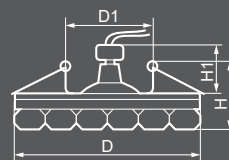

# Ограниченное стекло

JD61

**18873**  
прозрачный /  
хром

Габариты (DxH): 80x68mm  
Монтаж. диаметр (D1): 55mm  
Высота с лампой: 18mm

Тип лампы	Патрон	Напряжение	Мощность	Кол-во в ящике
JCD9	G9	230V	35W	30 шт.

JD61  
с LED подсветкой

**27839**  
прозрачный + белая подсветка /  
прозрачный

**27982**  
прозрачный + RGB подсветка /  
прозрачный

Габариты (DxH): 90x65mm  
Монтаж. диаметр (D1): 60mm  
Высота с лампой: 18mm

Габариты (DxH): 80x70mm  
Монтаж. диаметр (D1): 60mm  
Высота с лампой: 20mm

Тип лампы	Патрон	Напряжение	Мощность	Кол-во в ящике
JCD9	G9	230V	35W	30 шт.

JD117

**28332**  
матовый /  
золото

Габариты (DxH): 62x70mm  
Монтаж. диаметр (D1): 53mm  
Высота с лампой: 25mm