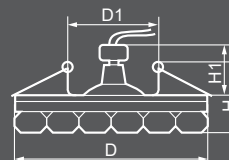

# Ограниченное стекло

JD61

**18873**  
прозрачный /  
хром

Габариты (DxH): 80x68mm  
Монтаж. диаметр (D1): 55mm  
Высота с лампой: 18mm

Тип лампы	Патрон	Напряжение	Мощность	Кол-во в ящике
JCD9	G9	230V	35W	30 шт.

JD61  
с LED подсветкой

**27839**  
прозрачный + белая подсветка /  
прозрачный

**27982**  
прозрачный + RGB подсветка /  
прозрачный

Габариты (DxH): 90x65mm  
Монтаж. диаметр (D1): 60mm  
Высота с лампой: 18mm

Габариты (DxH): 80x70mm  
Монтаж. диаметр (D1): 60mm  
Высота с лампой: 20mm

Тип лампы	Патрон	Напряжение	Мощность	Кол-во в ящике
JCD9	G9	230V	35W	30 шт.

JD117

**28332**  
матовый /  
золото

Габариты (DxH): 62x70mm  
Монтаж. диаметр (D1): 53mm  
Высота с лампой: 25mm